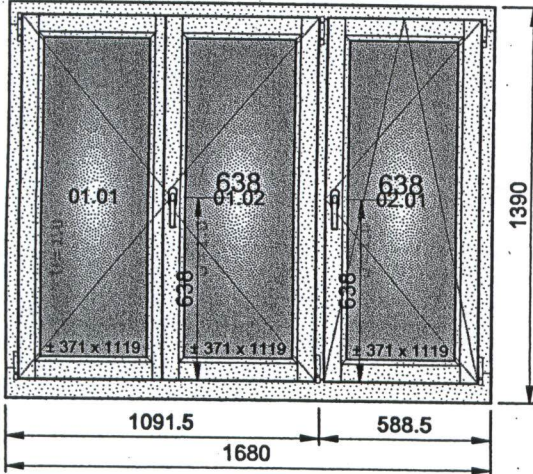

1/25 - Widok wewnętrzny

	Opis	Rodzaj/Kolor
Ościeżnica	IV68 - Ościeżnica otw. do wewnątrz [standard] Kolor wyrobu RAL 9016 Biały Profil okna IV68 [standard] Podcięcie pod parapet od zewnątrz tak [standard] 32x14 mm Podcięcie pod parapet od wewnątrz tak [standard] 37x10 mm	R: Sosna Calcink
Słupek (I) -> wymiar słupka	IV68 - Słupek stały 105	
Skrzydło 1	IV68 - 2 Skrzydła IV68 - R-R - Rozwierne Rozwierne	R: Sosna Calcink R: Sosna Calcink
Skrzydło 2	IV68 - 1 Skrzydło IV68 - RU - Rozwierno-Uchyłne	R: Sosna Calcink R: Sosna Calcink

Komunikat
Listwa przyszybowa IV68: Kolor silikonu: bezbarwny. Skrzydło IV68 2 SKRZYDŁA: Słupek ruchomy (przymyk). Skrzydło IV68 2 SKRZYDŁA: Kolor okapnika ramy: biały. Skrzydło IV68 2 SKRZYDŁA: Kolor okapnika skrzydła: biały. Skrzydło IV68 1 SKRZYDŁO: Kolor okapnika ramy: biały. Skrzydło IV68 1 SKRZYDŁO: Kolor okapnika skrzydła: biały. Słupek IV68 SŁUPEK: Słupek stały.

Artykuły	Ilość	Wymiar
Termin realizacji 6 tygodni (nie obejmuje transportu)	1,000	
Współczynnik przenikania ciepłego całego okna "U"	1,491	

Szyby i panele	Wymiary
01.01: 4 / 16A / 4LE - Rw=31 dB	401 x 1 149
01.02: 4 / 16A / 4LE - Rw=31 dB	401 x 1 149
02.01: 4 / 16A / 4LE - Rw=31 dB	401 x 1 149

Parapet drewniany 300 x 1750 mm