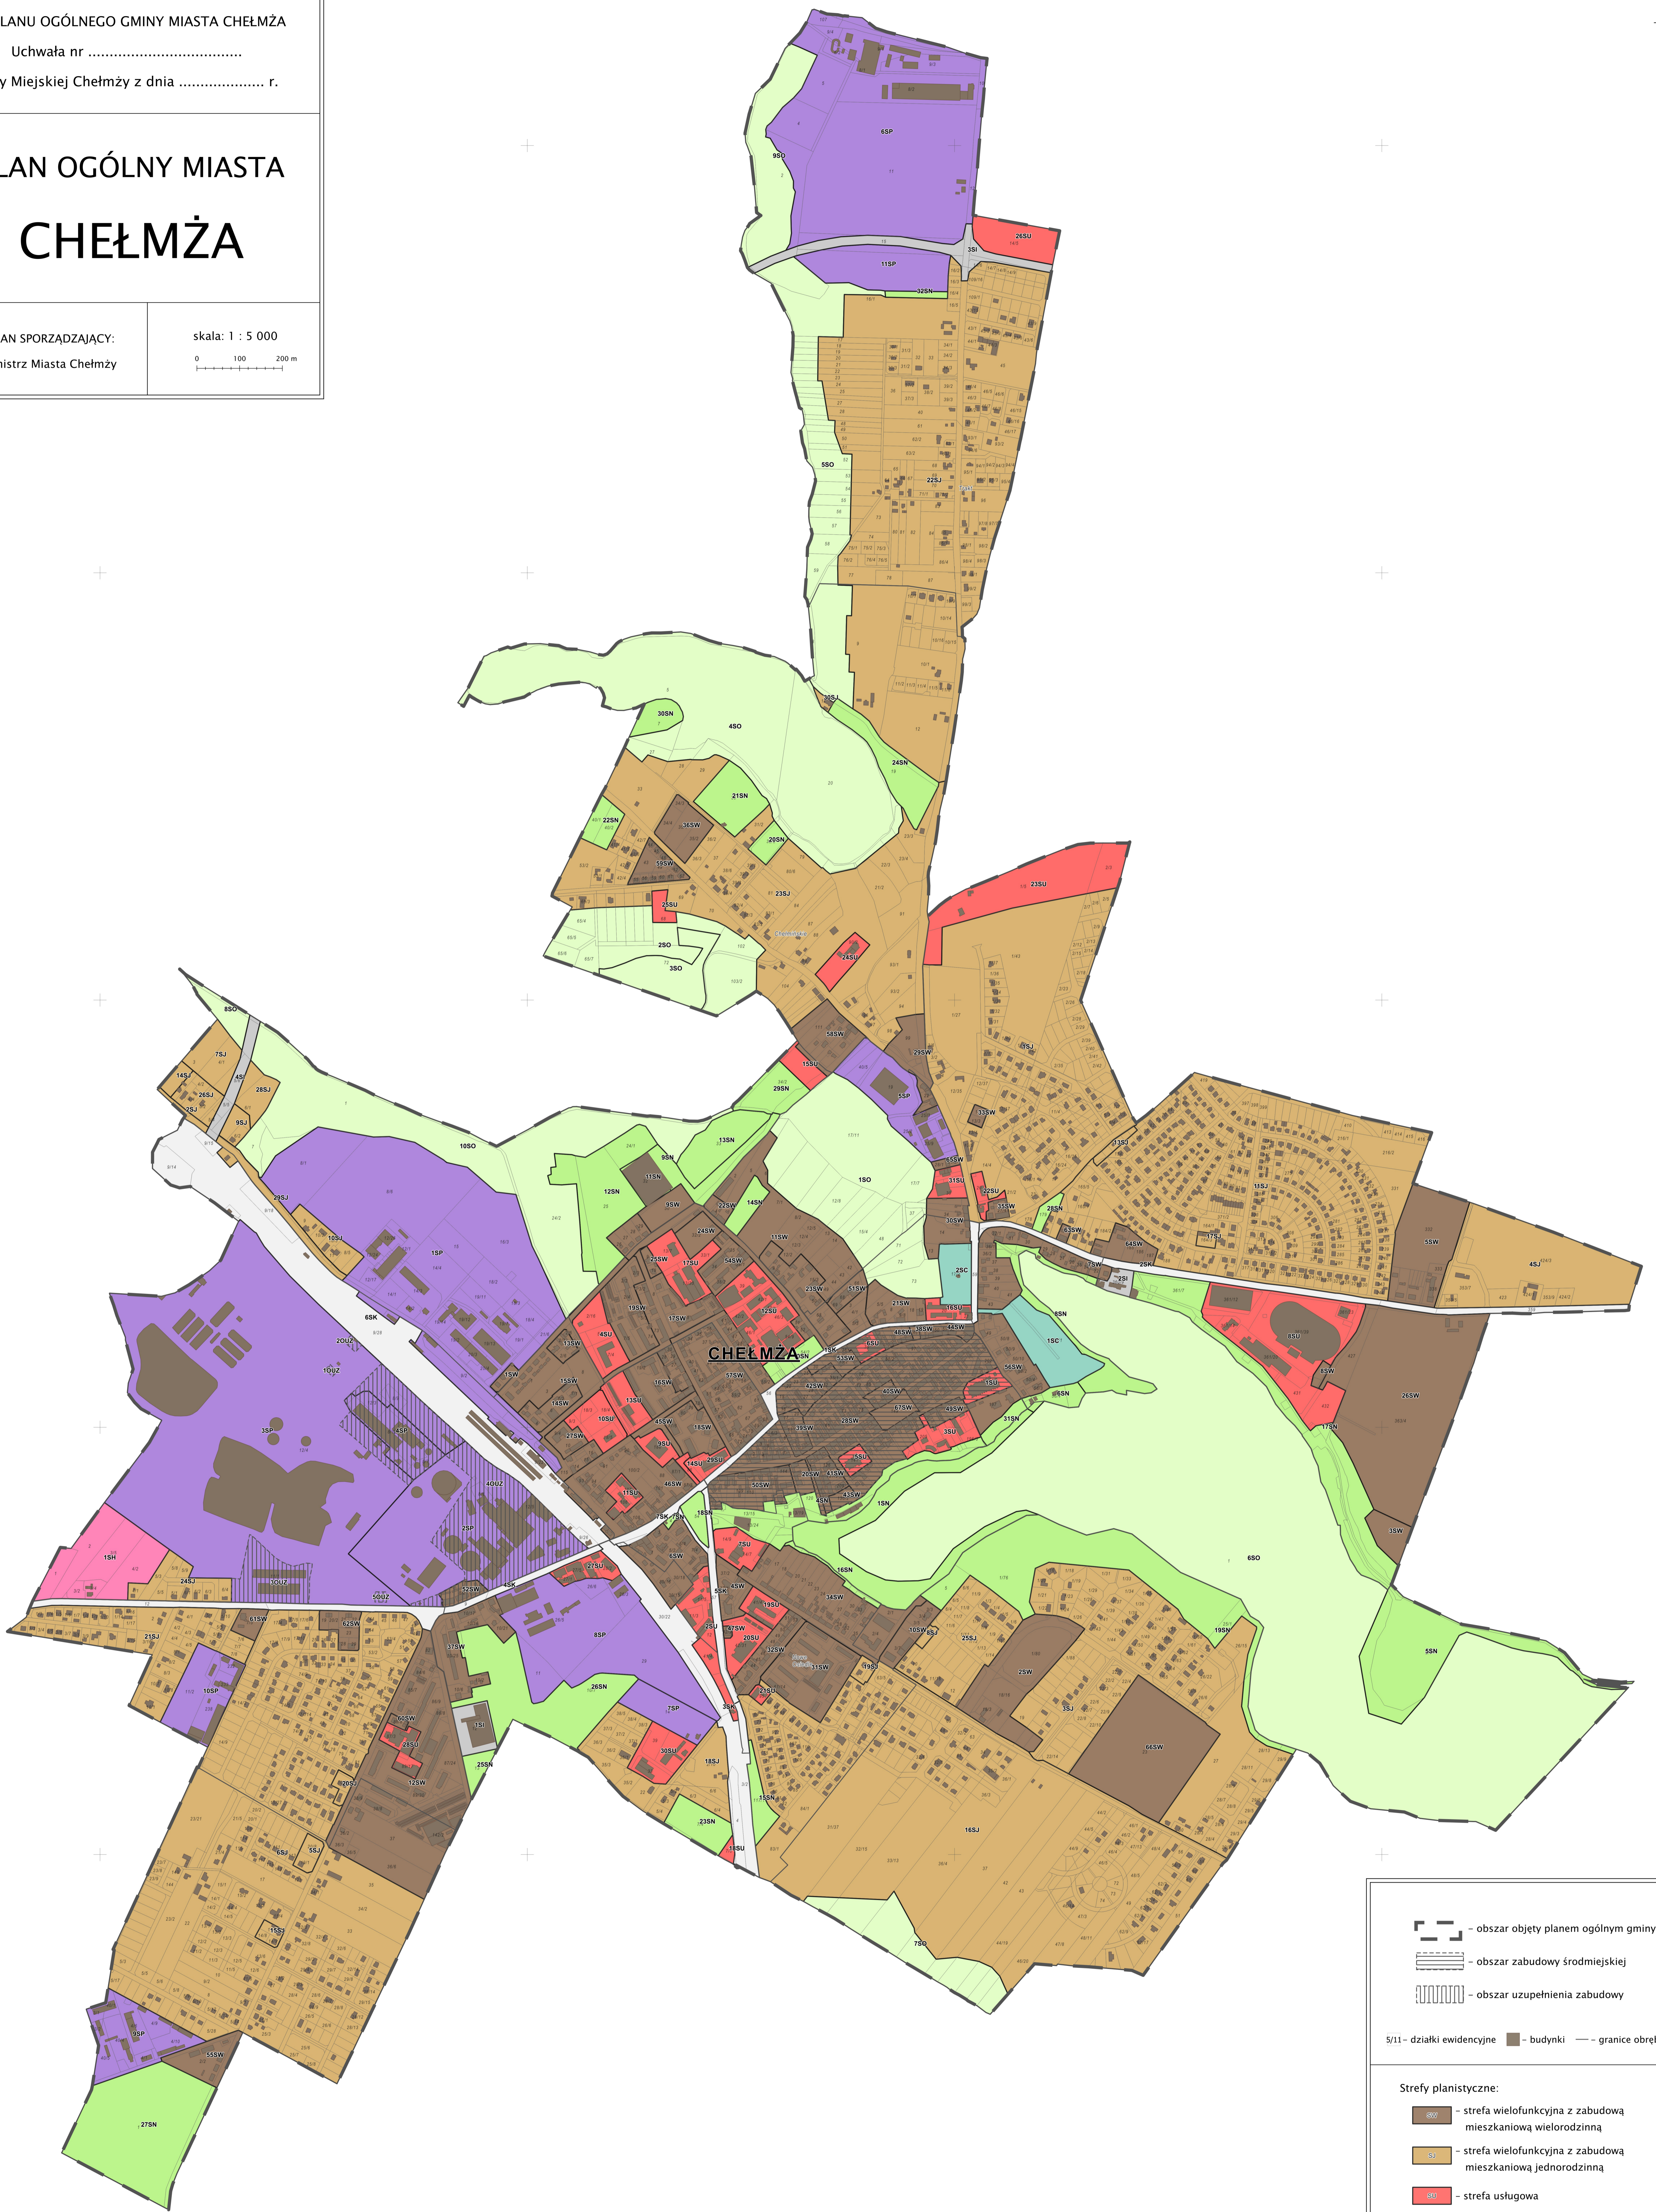

PLAN OGÓLNY MIASTA CHEŁMŻA

ORGAN SPORZĄDZAJĄCY:
Burmistrz Miasta Chełmży

skala: 1 : 5 000
0 100 200 m

- Strefy planistyczne:**
- 8W - strefa wielofunkcyjna z zabudową mieszkaniową wielorodzinną
 - 8S - strefa wielofunkcyjna z zabudową mieszkaniową jednorodziną
 - 8U - strefa usługowa
 - 8K - strefa handlu wielkopowierzchniowego
 - 8P - strefa gospodarcza
 - 8I - strefa infrastrukturalna
 - 8N - strefa zieleni i rekreacji
 - 8C - strefa cmentarzy
 - 8D - strefa otwarta
 - 8K - strefa komunikacyjna